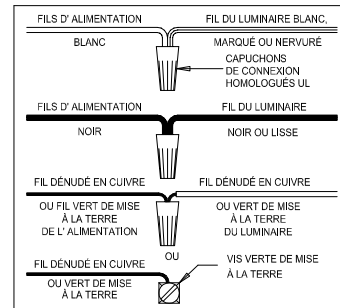

Instructions d'Assemblage et Installation

MISE EN GARDE: Lire les instructions avec soin et couper le courant au disjoncteur central avant de commencer l'installation.

*****

AVERTISSEMENT - S'il y a d'autres mécanismes régulateurs qui s'emploient avec ce dispositif, suivre soigneusement les instructions pour satisfaire aux exigences NEC. Si vous avez des questions, consulter un électricien qualifié.

AVERTISSEMENT - Ce produit contient des composants chimiques qui selon L'état de Californie provoquent un cancer, des infirmités de naissance et (ou) du mal au système reproductif. Il faut laver les mains soigneusement après avoir installé, manipulé, nettoyé, ou autrement touché ce produit.

MISE EN GARDE - Le verre est toujours fragile; maniez le(s) composant(s) et/ou l' (les) ampoule(s) avec prudence.

*****